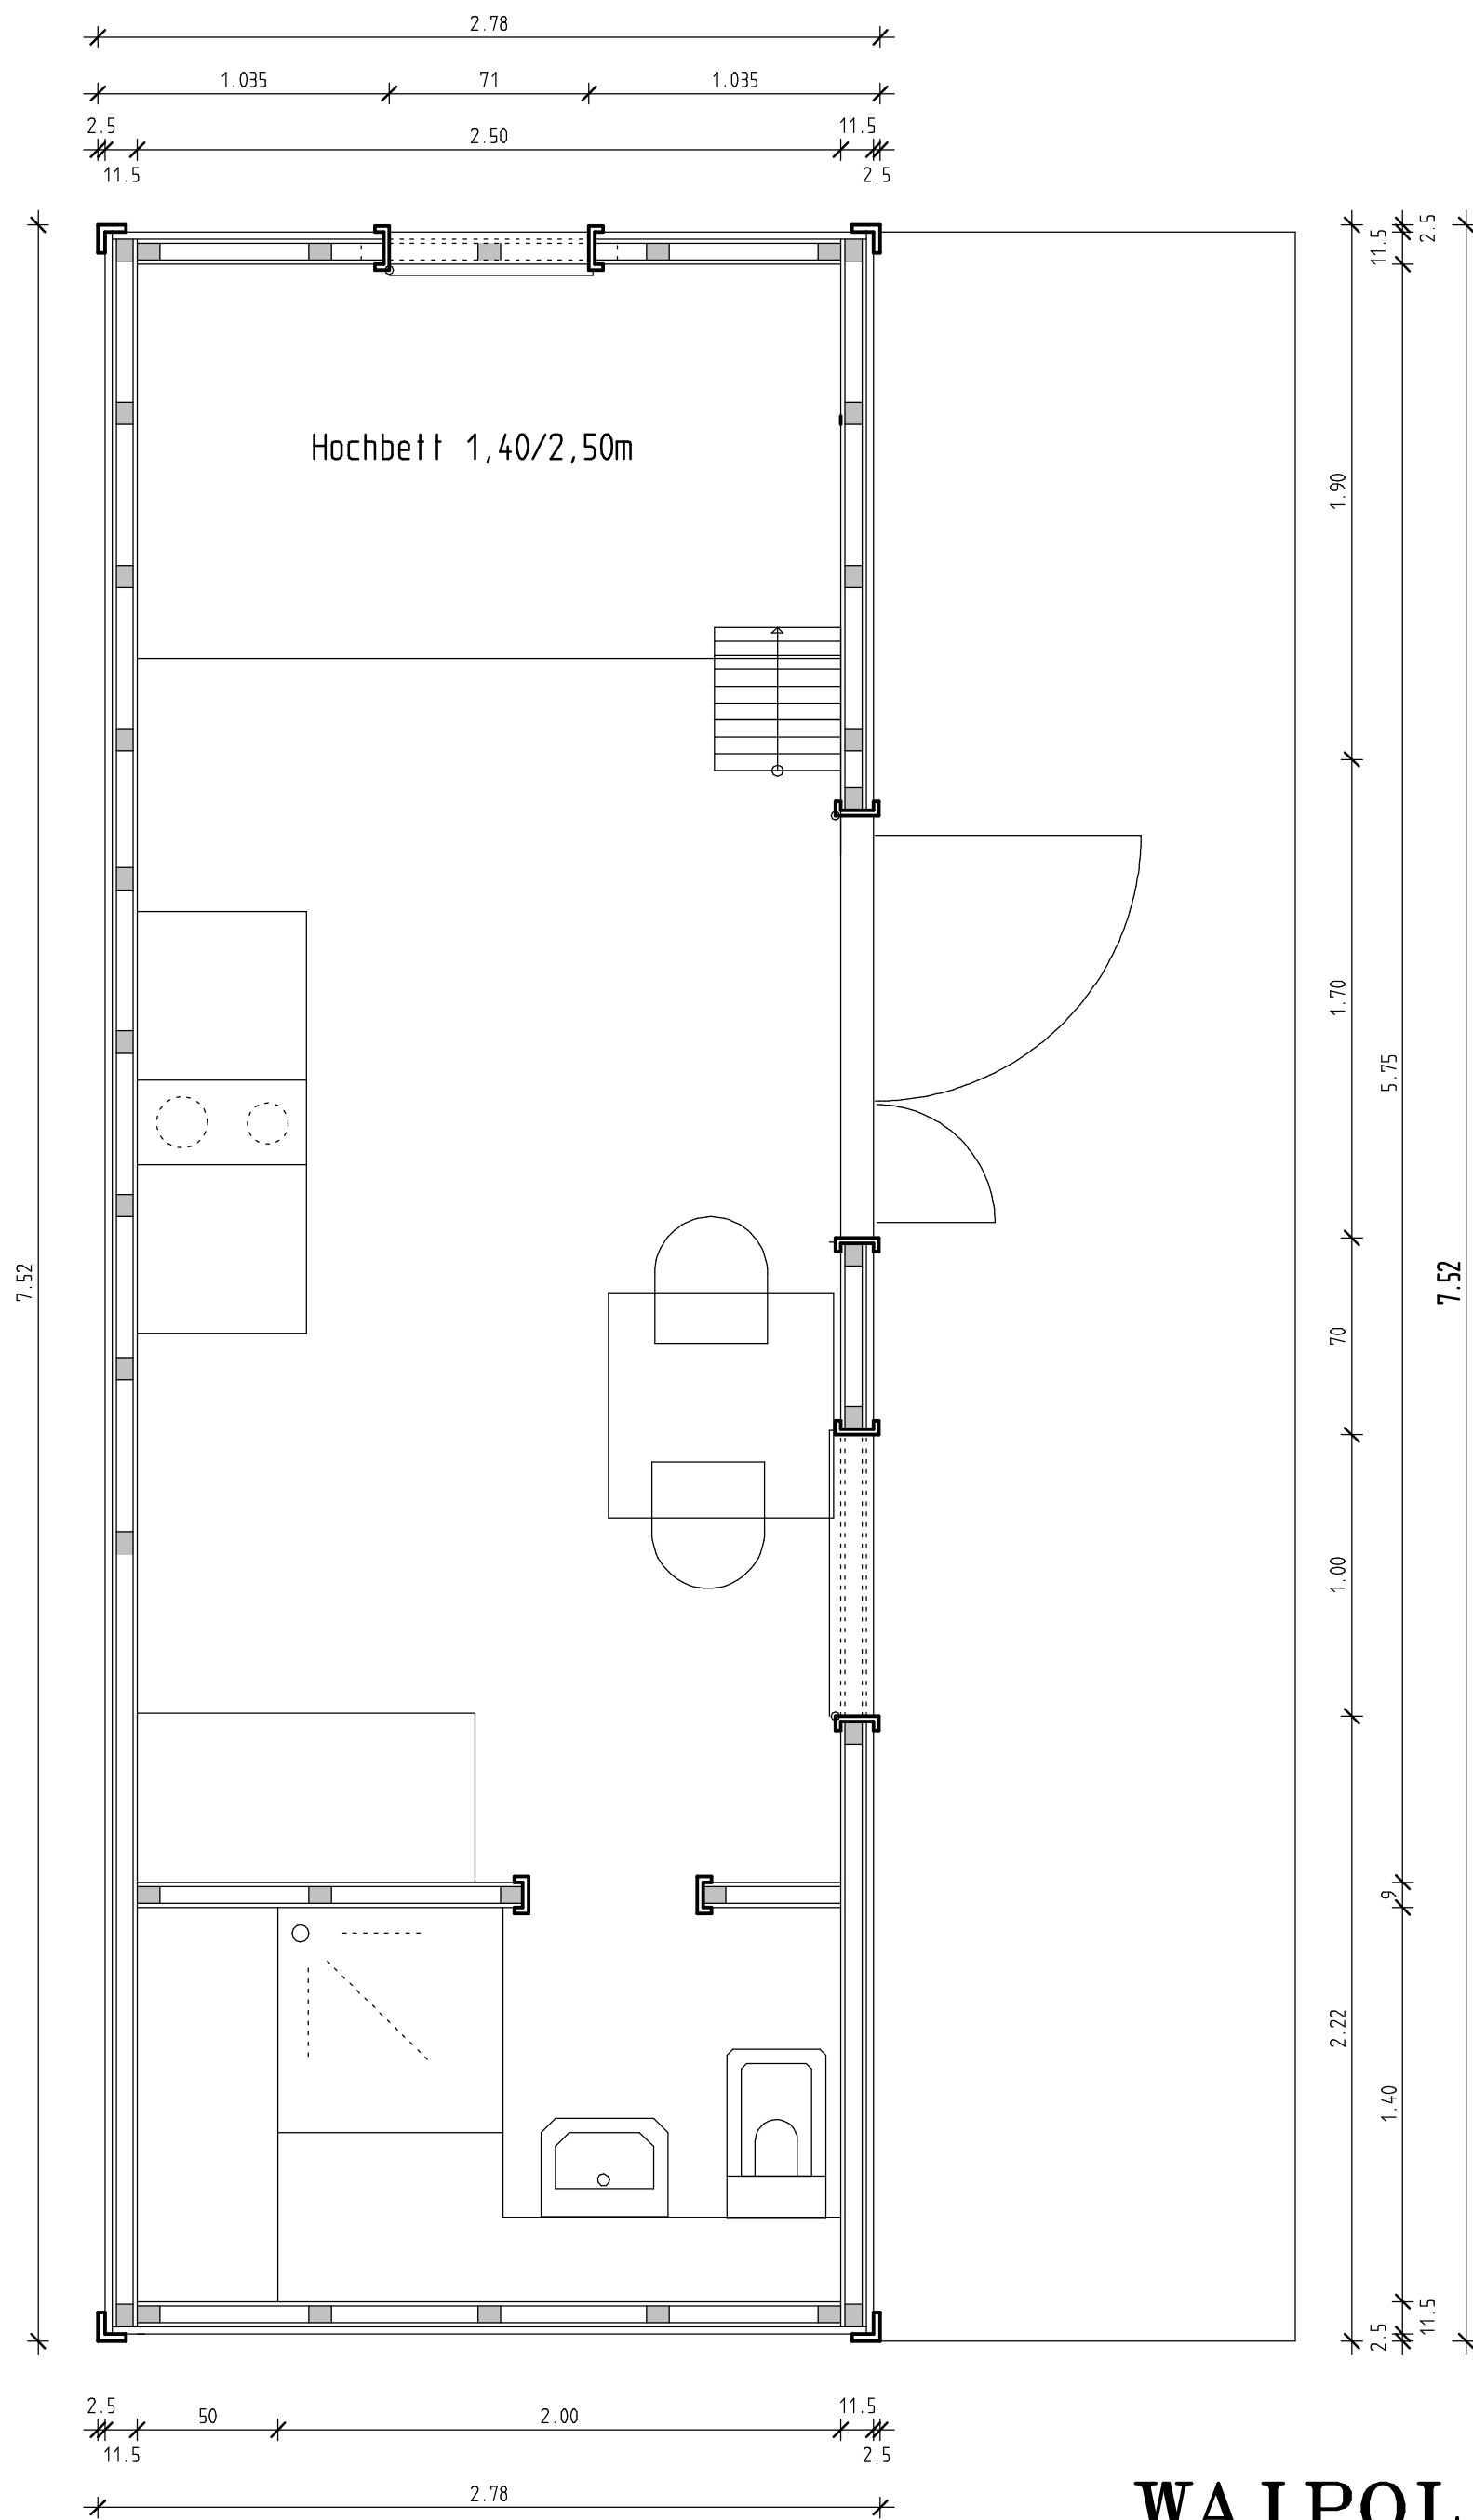

**WAIPOL**  
 Viamala mit Bad  
 Grundriss, Ansichten  
 M 1:25

Grundriss

**WAI POL**  
 Viamala mit Bad  
 Grundriss M 1:25

Seitenansicht 1

Seitenansicht 2

# WAIPOL

Viamala mit Bad  
 Seitenansichten  
 M 1:25

7.52

Vorderansicht

**WAIPOL**

Viamala mit Bad

Vorderansicht M 1:25

1.00m

7.52

Rückansicht

**WAIPOL**

Viamala mit Bad

Rückansicht M 1:25

1.00m