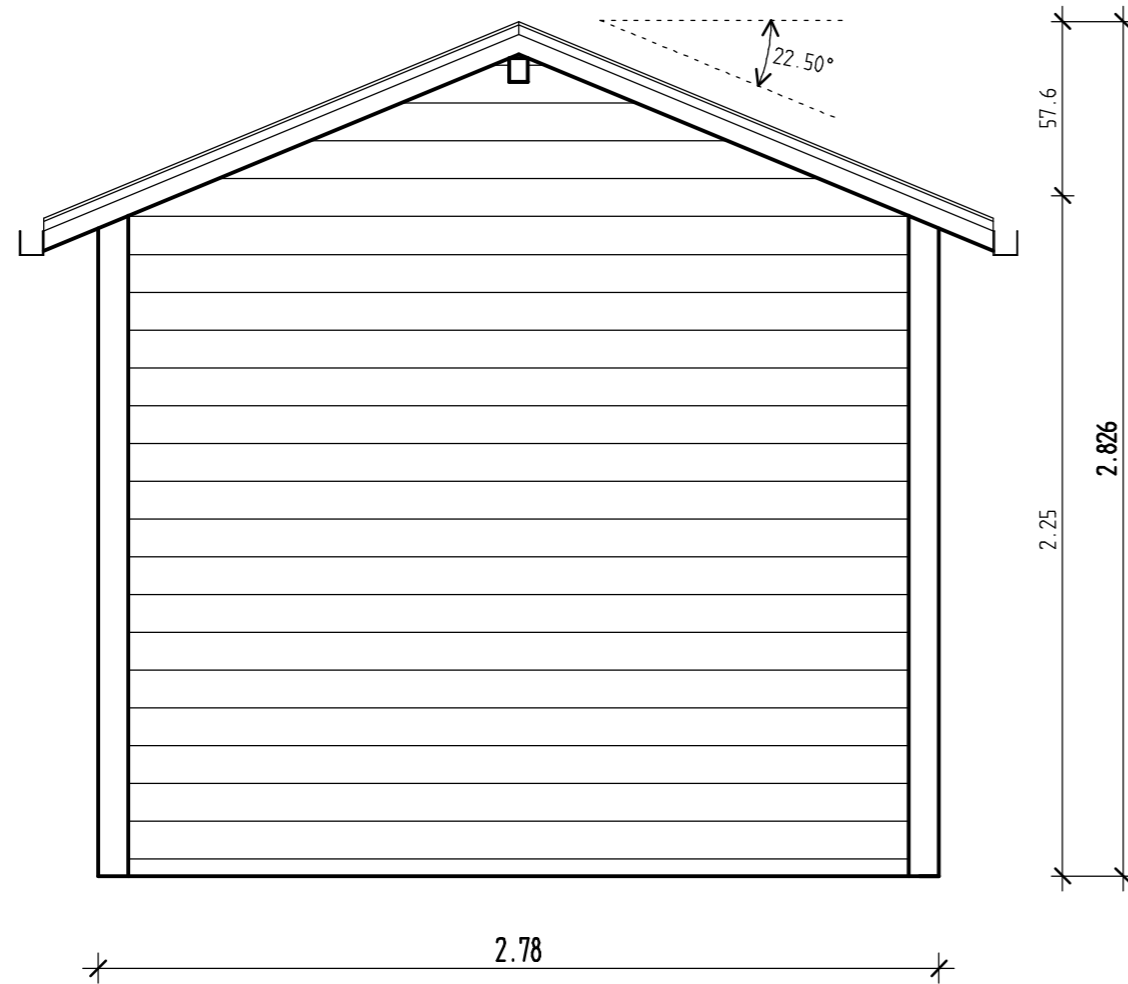

**WAIPOL**  
 Viamala mit Bad  
 Grundriss, Ansichten  
 M 1:25

Grundriss

**WAI POL**  
 Viamala mit Bad  
 Grundriss M 1:25

Seitenansicht 1

Seitenansicht 2

# WAIPOL

Viamala mit Bad  
 Seitenansichten  
 M 1:25

7.52

Vorderansicht

**WAIPOL**

Viamala mit Bad

Vorderansicht M 1:25

1.00m

7.52

Rückansicht

**WAIPOL**

Viamala mit Bad

Rückansicht M 1:25

1.00m