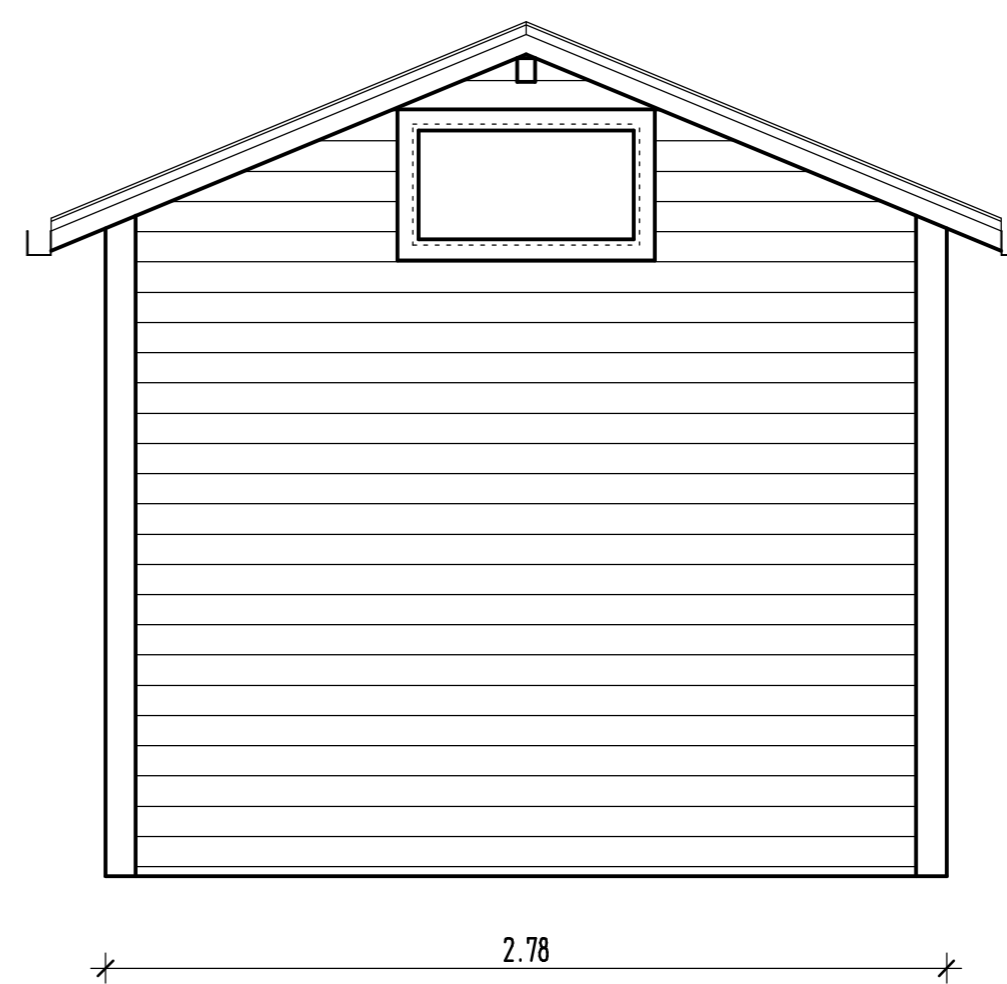

**WAIPOL**  
 Viamala mit Bad  
 Grundriss, Ansichten  
 M 1:25

Grundriss

**WAI POL**  
 Viamala mit Bad  
 Grundriss M 1:25

Seitenansicht 1

Seitenansicht 2

# WAIPOL

Viamala mit Bad  
 Seitenansichten  
 M 1:25

7.52

Vorderansicht

**WAIPOL**

Viamala mit Bad

Vorderansicht M 1:25

1.00m

7.52

Rückansicht

**WAIPOL**

Viamala mit Bad

Rückansicht M 1:25

1.00m