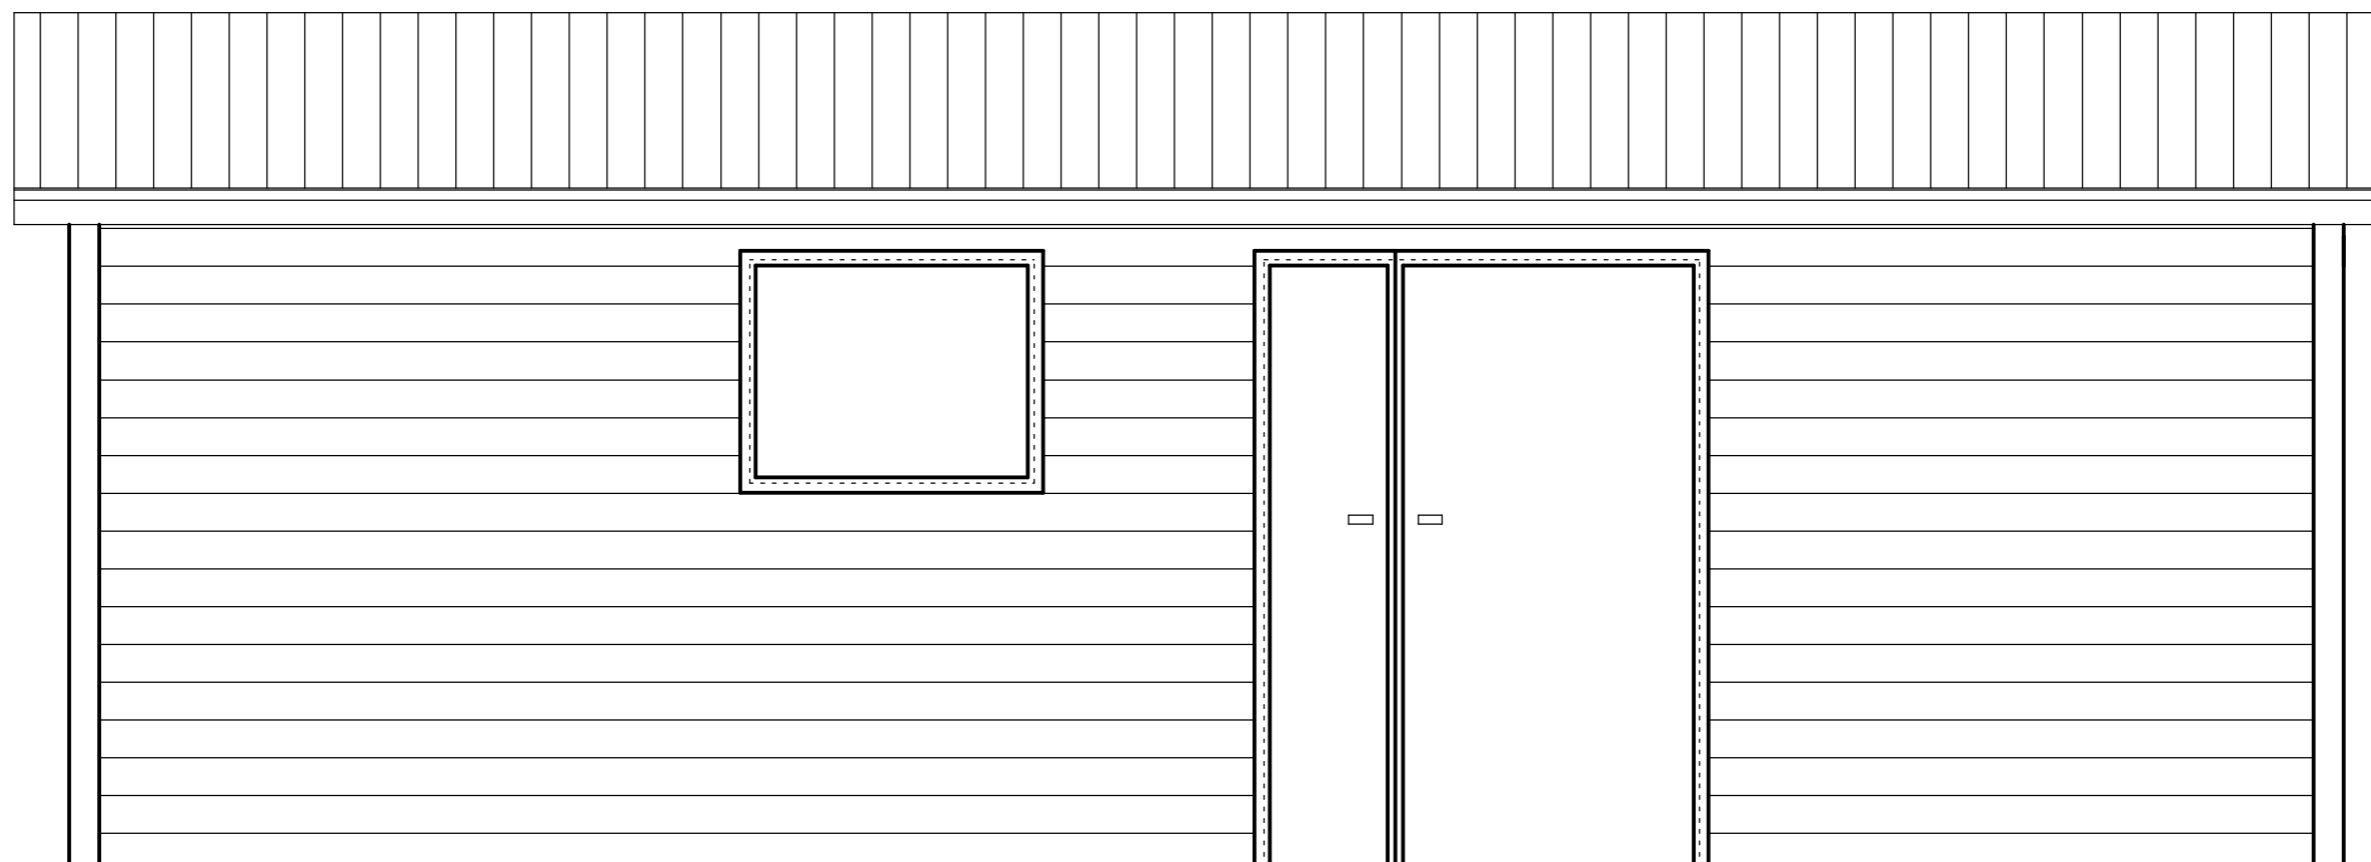

**WAIPOL**  
 Viamala mit Bad  
 Grundriss, Ansichten  
 M 1:25

Grundriss

**WAI POL**  
 Viamala mit Bad  
 Grundriss M 1:25

Seitenansicht 1

Seitenansicht 2

# WAIPOL

Viamala mit Bad  
 Seitenansichten  
 M 1:25

7.52

Vorderansicht

**WAIPOL**

Viamala mit Bad

Vorderansicht M 1:25

1.00m

7.52

Rückansicht

**WAIPOL**

Viamala mit Bad

Rückansicht M 1:25

1.00m