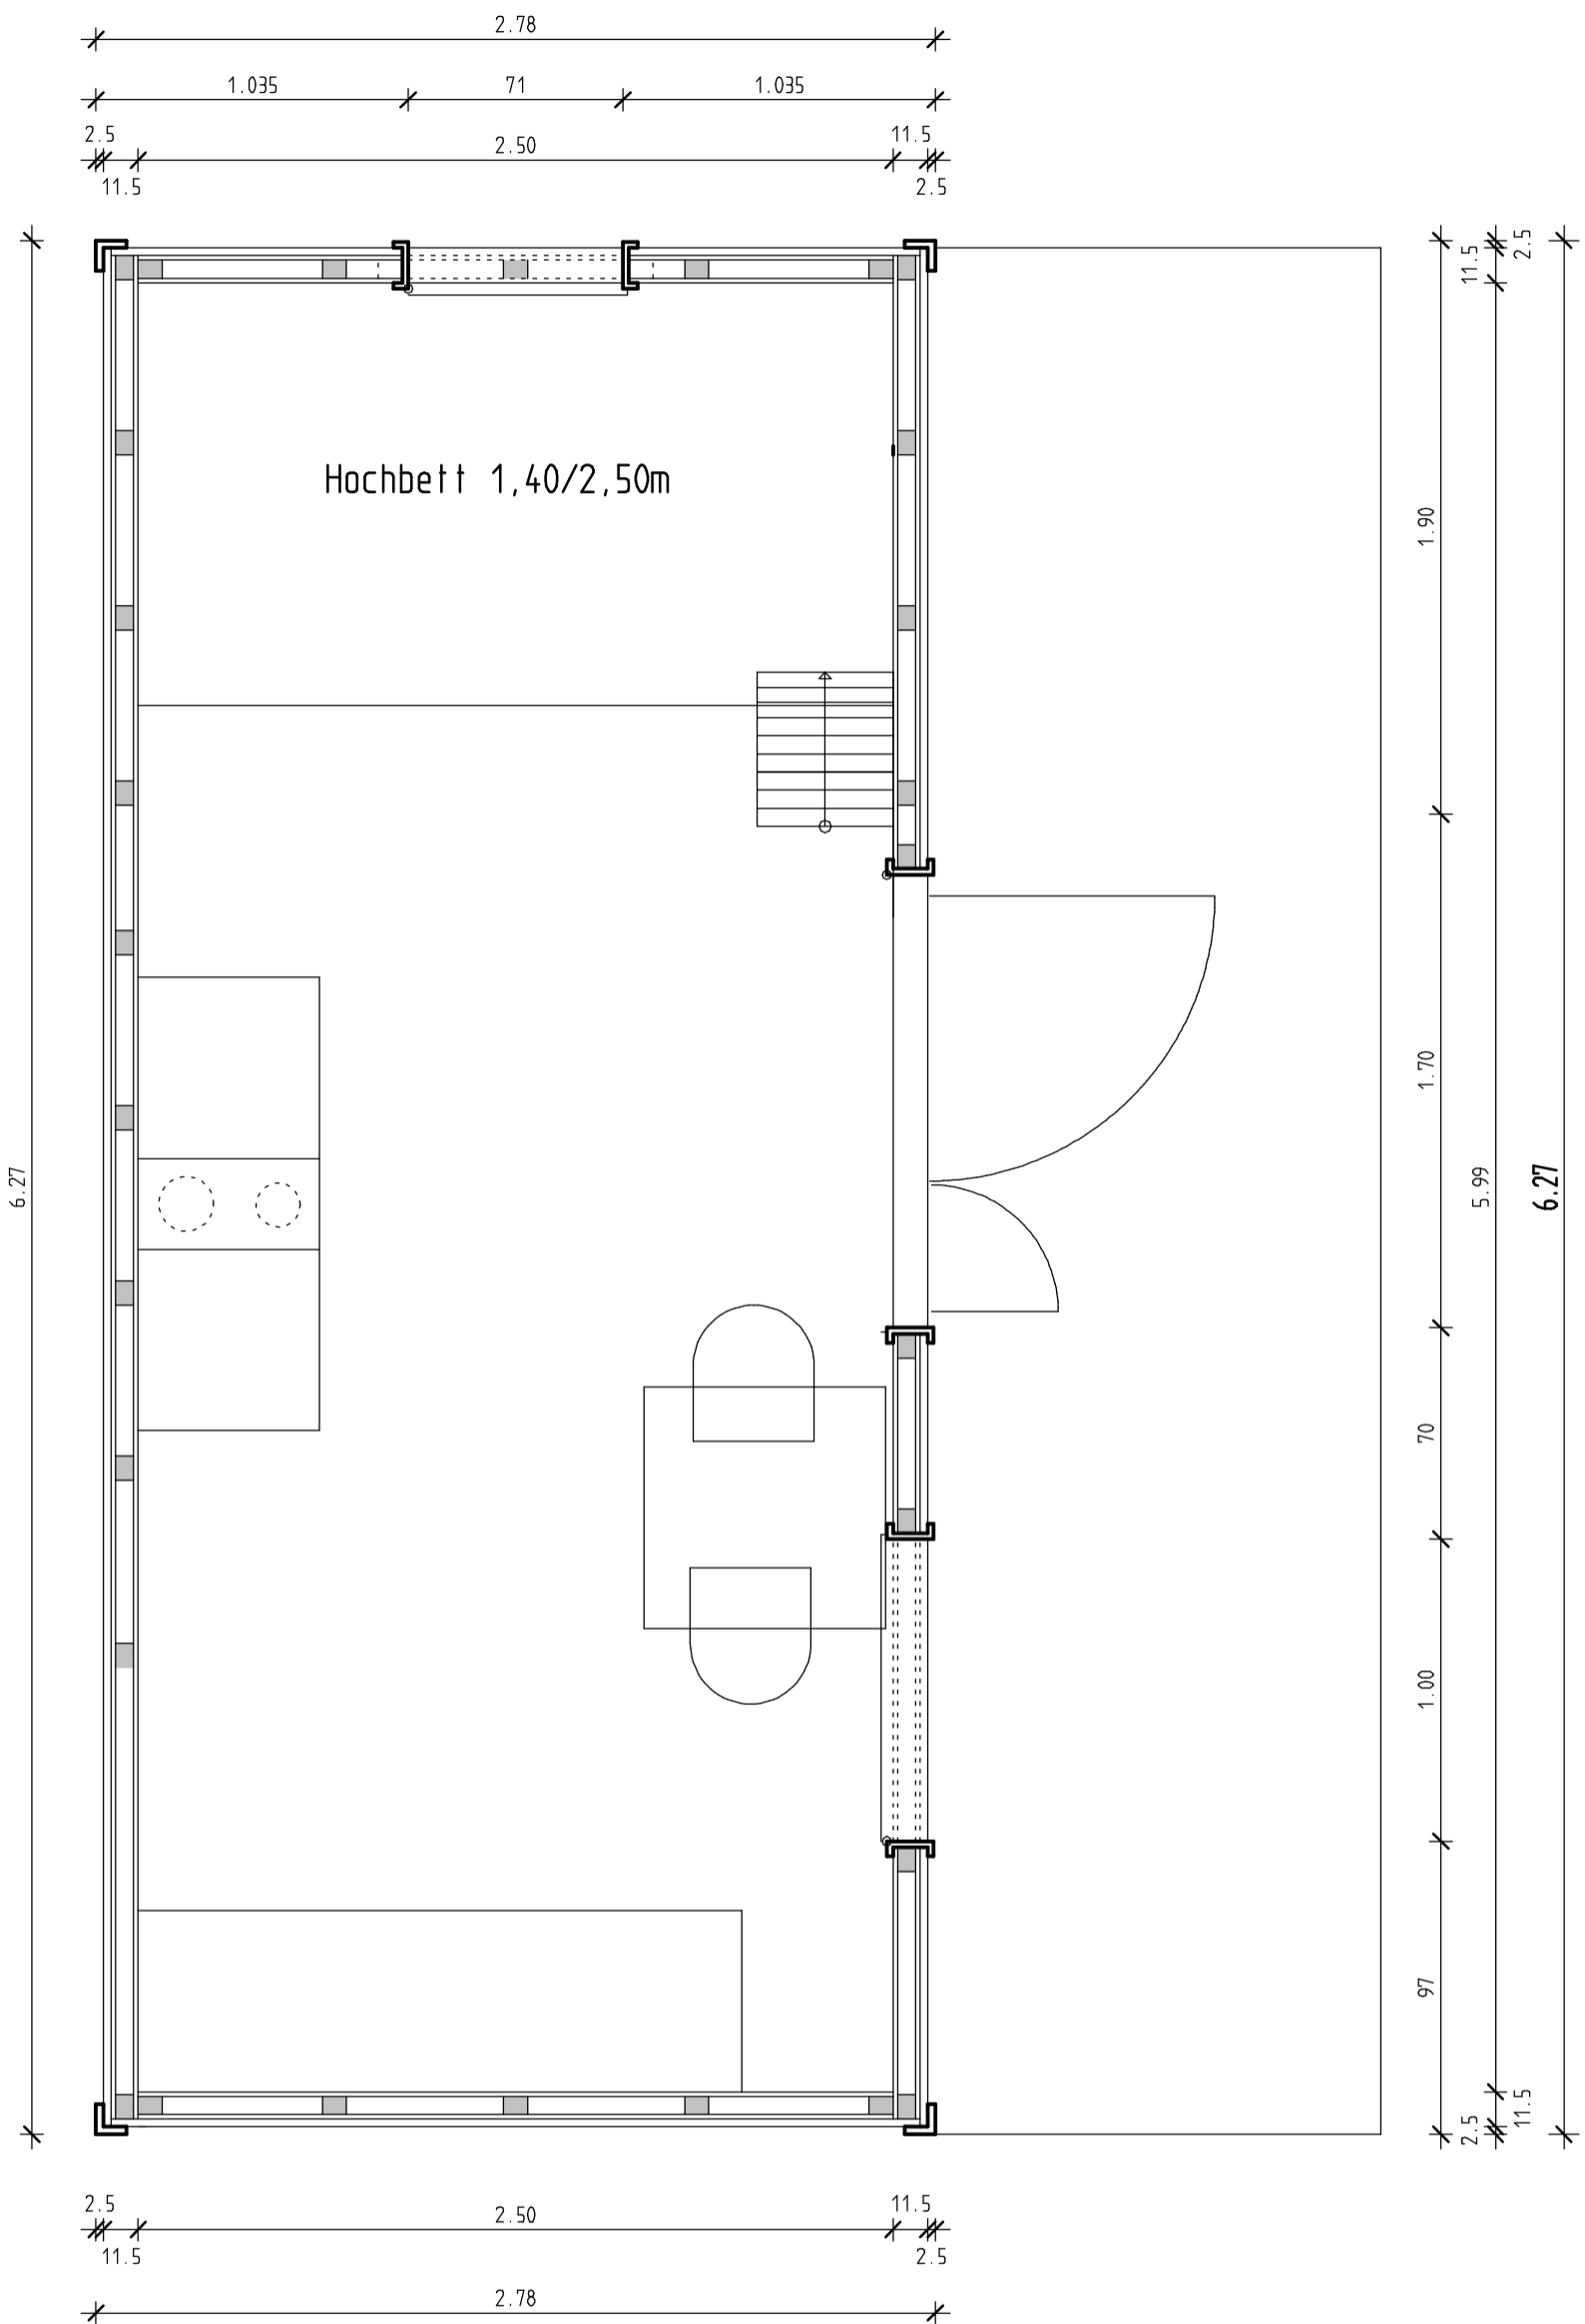

Grundriss

Vorderansicht

Seitenansicht 1

Rückansicht

Seitenansicht 2

WAIPOL
 Viamala
 Grundriss, Ansichten
 M 1:25

Grundriss

WAIPOL

Viamala

Grundriss M 1:25

Seitenansicht 1

Seitenansicht 2

1.00m

WAIPOL

Viamala

Seitenansichten

M 1:25

6.27

Vorderansicht

WAIPOL

Viamala

Vorderansicht M 1:25

1.00m

6.27

Rückansicht

1.00m

WAIPOL

Viamala

Rückansicht M 1:25