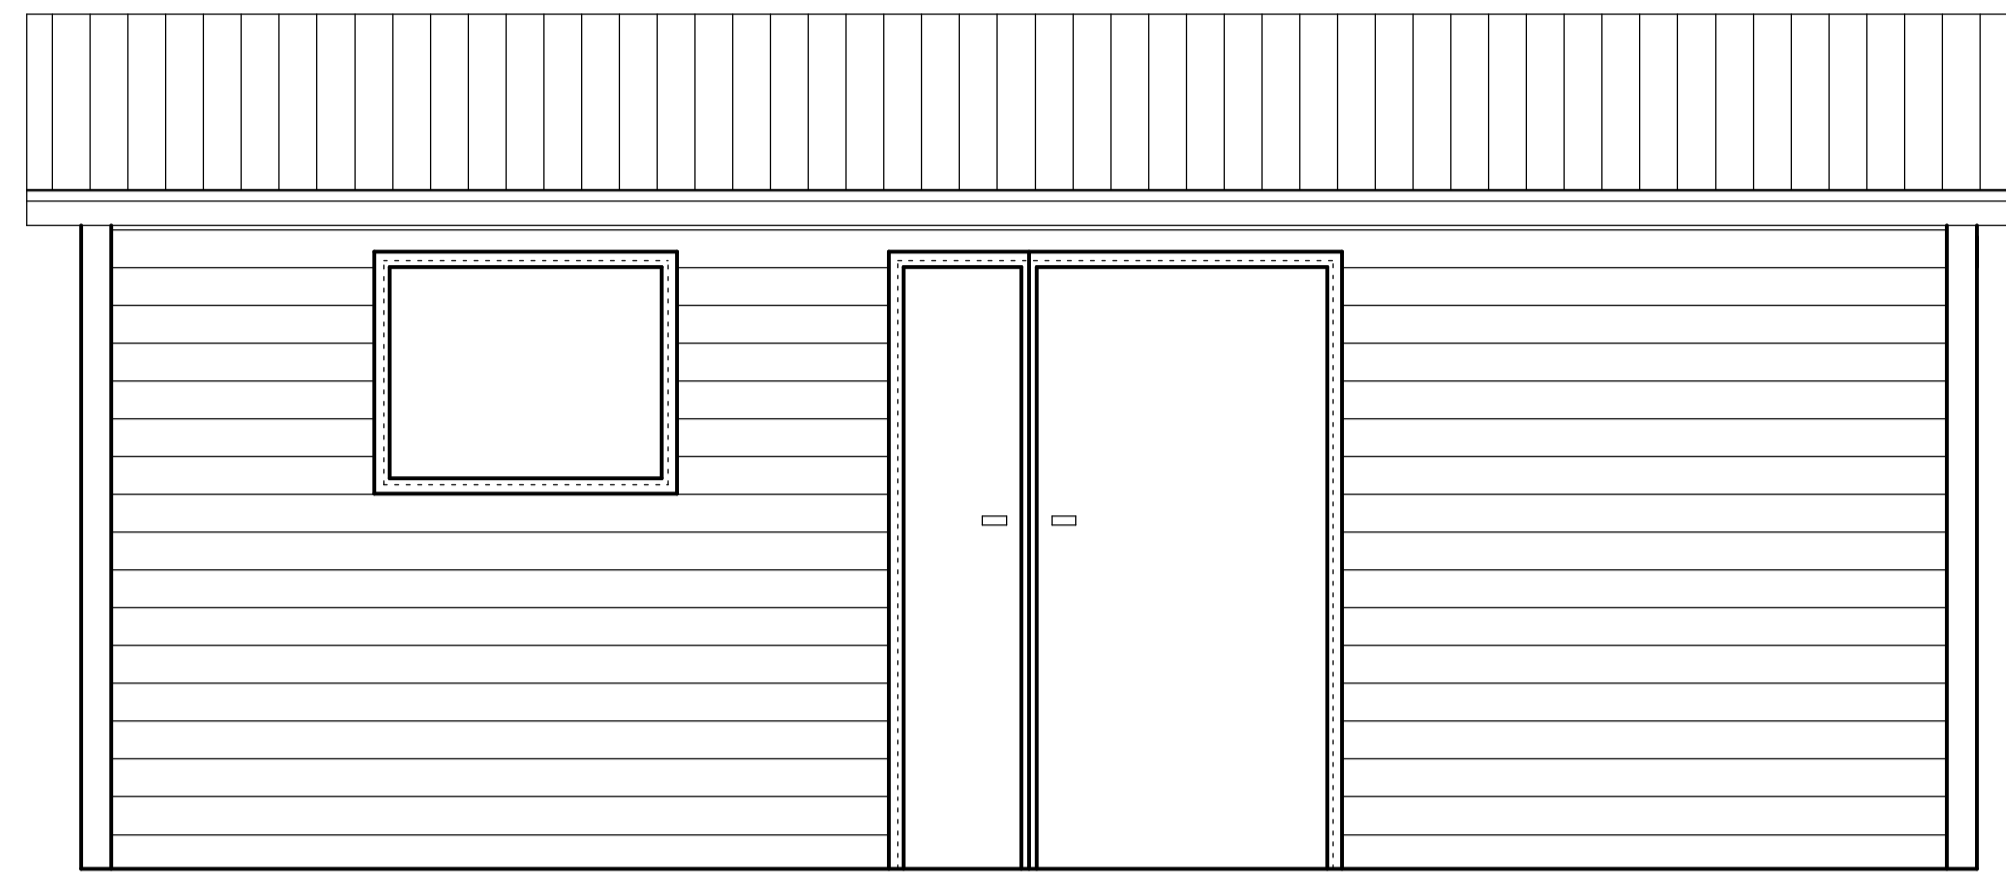

Grundriss

Vorderansicht

Seitenansicht 1

Rückansicht

Seitenansicht 2

WAIPOL
 Viamala
 Grundriss, Ansichten
 M 1:25

Grundriss

WAIPOL

Viamala

Grundriss M 1:25

Seitenansicht 1

Seitenansicht 2

1.00m

WAIPOL

Viamala

Seitenansichten

M 1:25

6.27

Vorderansicht

WAIPOL

Viamala

Vorderansicht M 1:25

1.00m

6.27