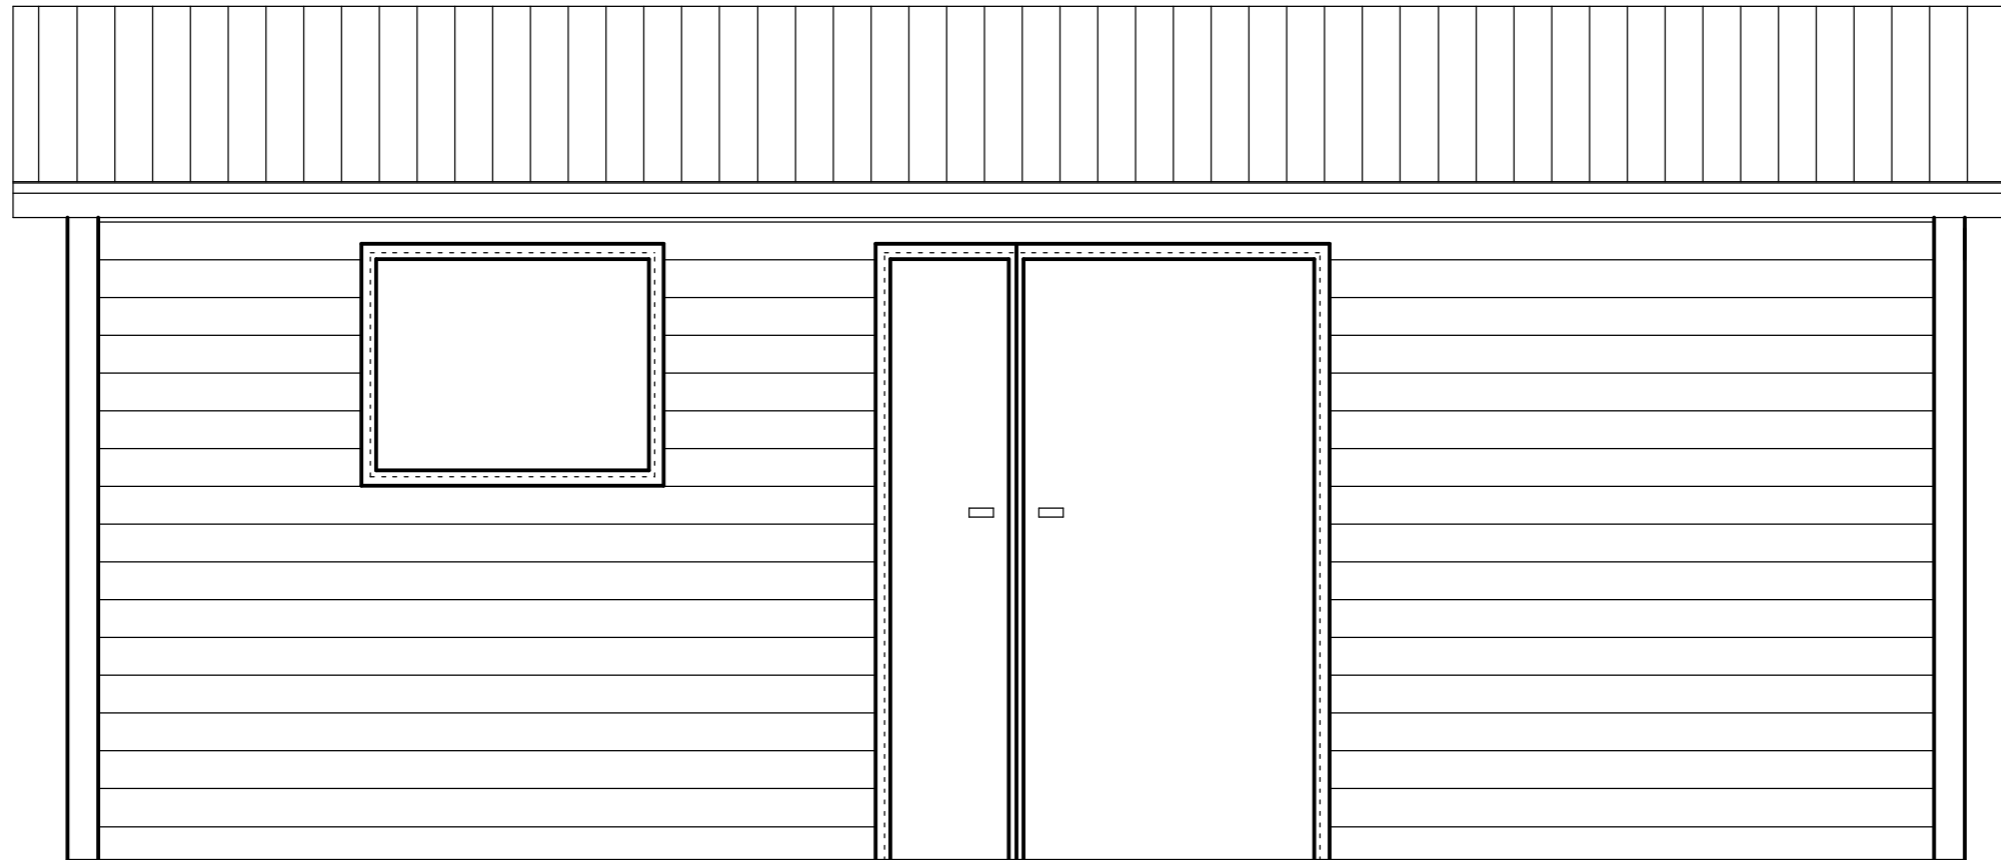

Grundriss

Vorderansicht

Seitenansicht 1

Rückansicht

Seitenansicht 2

WAIPOL
 Viamala
 Grundriss, Ansichten
 M 1:25

Grundriss

WAIPOL

Viamala

Grundriss M 1:25

Seitenansicht 1

Seitenansicht 2

1.00m

WAIPOL

Viamala

Seitenansichten

M 1:25

6.27

Vorderansicht

WAIPOL

Viamala

Vorderansicht M 1:25

1.00m

6.27